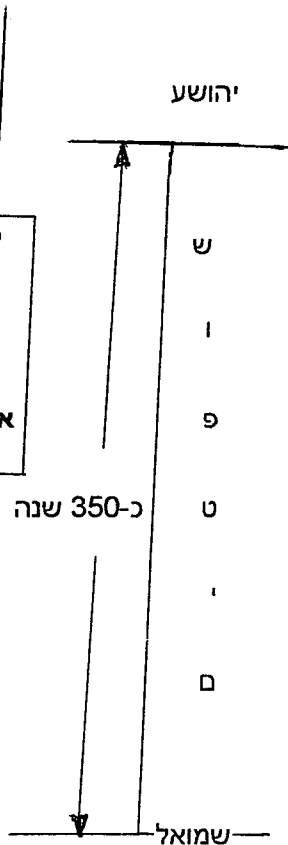

מכללת הרצוג-גוש עציון

ימי עיון בתנ"ך

קייץ תשע"א

בס"ד, ימי עיון בתנ"ך ע"א

שיעור 115

דוד נתיב

מגילת רות, פסל מיכה ופלגש בגבעה

"שמואל כתב:
ספרו ושופטים ורות"
2 1 3
[בבא בתרא יד]

אירועים מייצגים של תקופת השופטים

פלגש בגבעה [בנימין]

פסל מיכה [אפרים][דן]

השבר:

"בימים ההם
אין מלך בישראל
איש הישר בעיניו יעשה"

אילוני אריות ושיכוח דאית

עבדו צרה

עם

שבט

משפחה

הפ אפרים